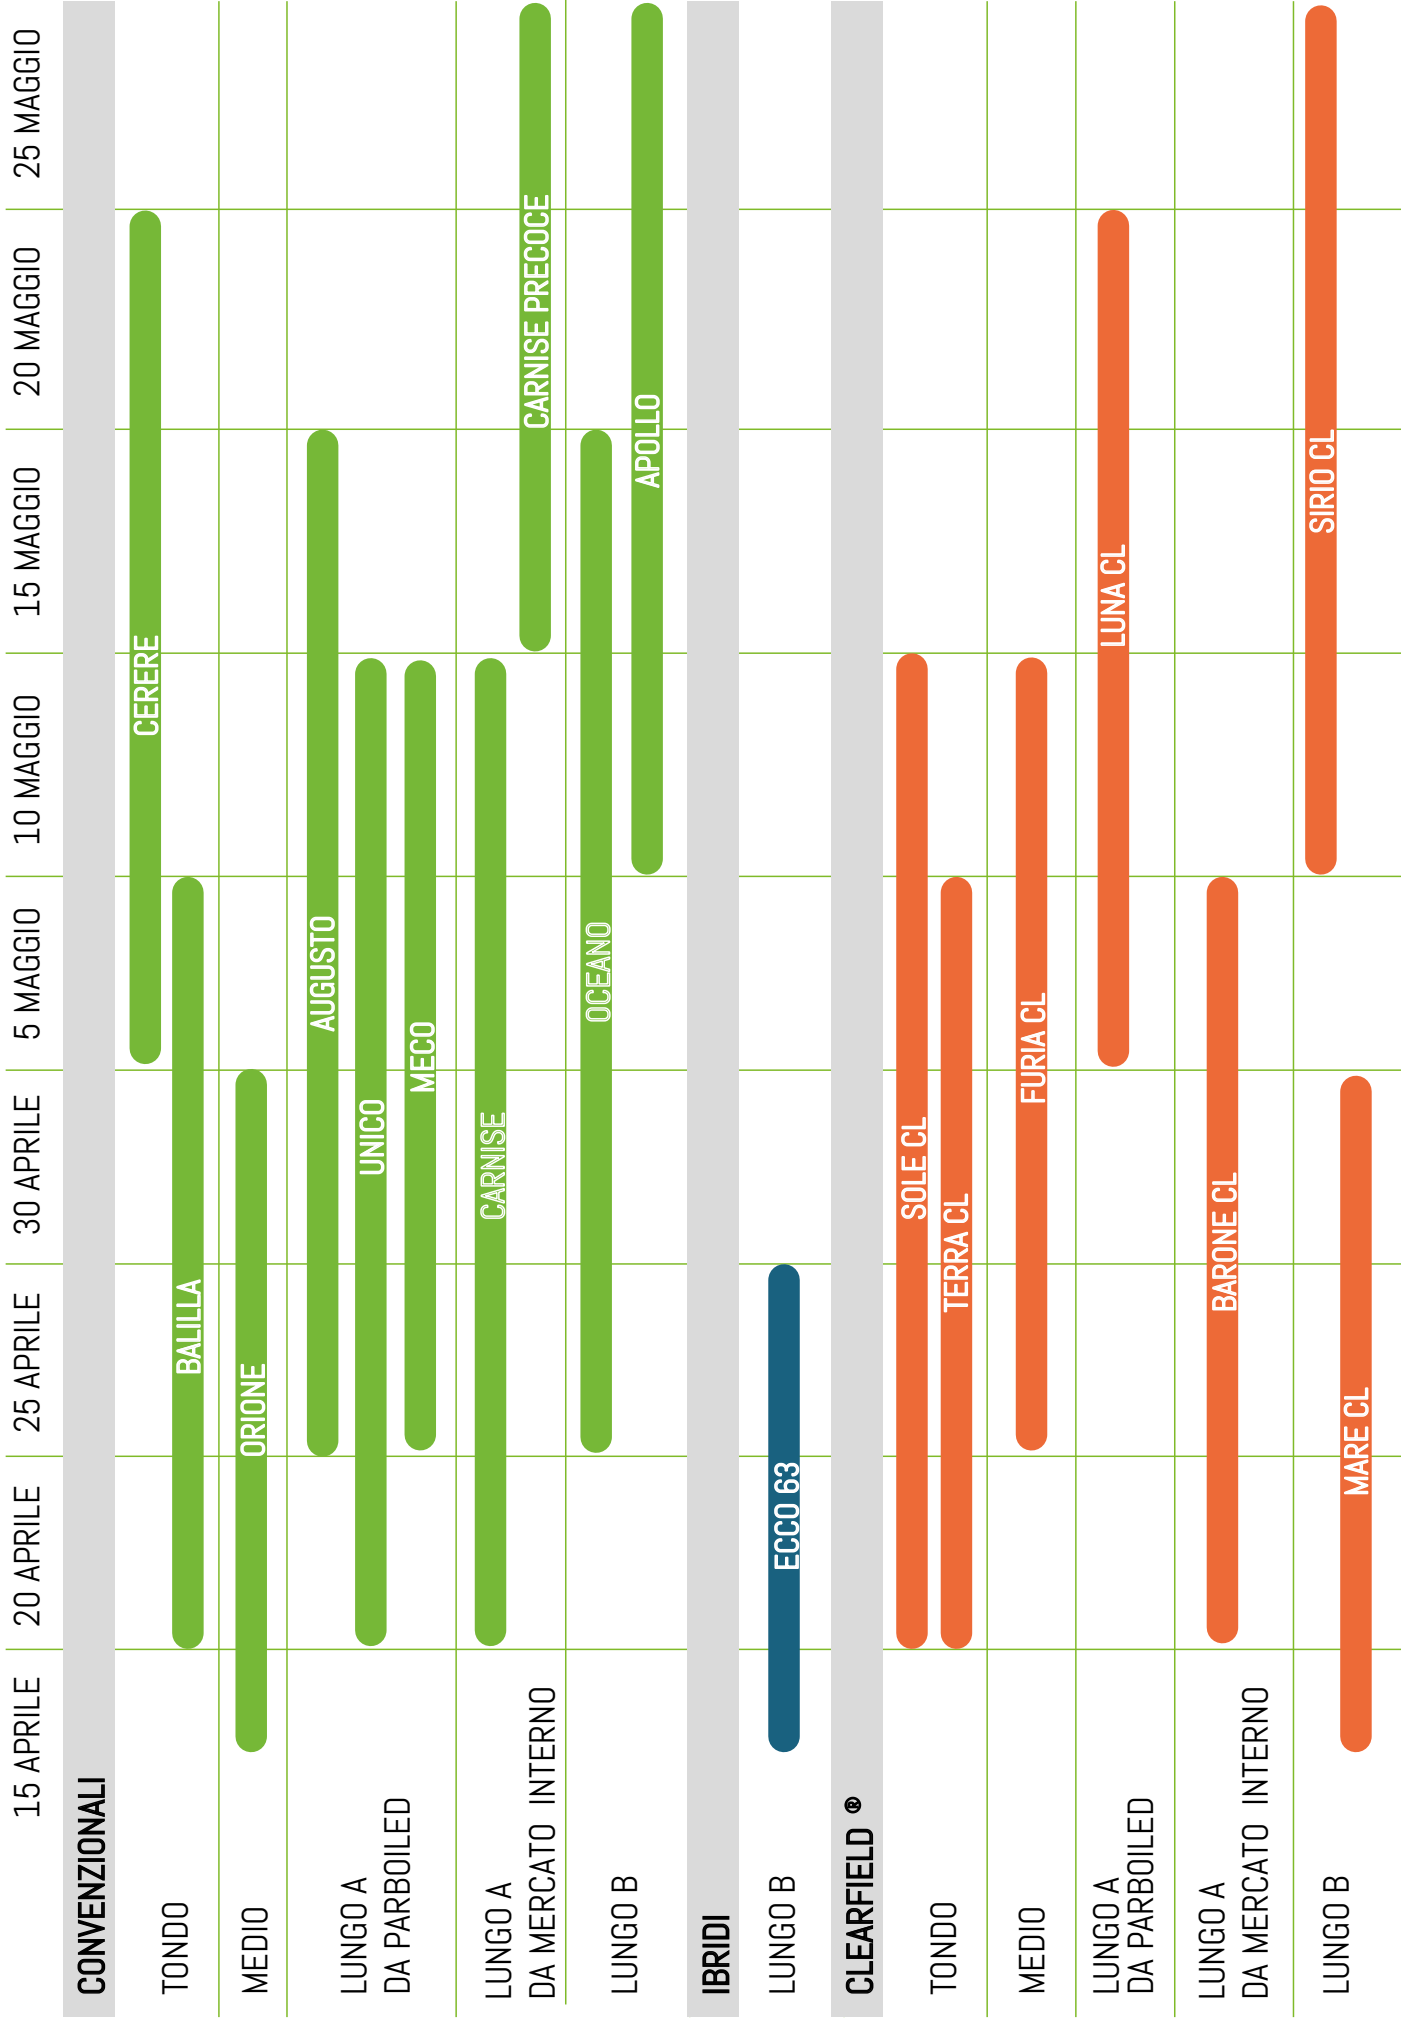

EPOCA DI SEMINA

CONVENZIONALI

TONDO

MEDIO

LUNGO A
DA PARBOILED

LUNGO A
DA MERCATO INTERNO

LUNGO B

IBRIDI

LUNGO B

CLEARFIELD®

TONDO

MEDIO

LUNGO A
DA PARBOILED

LUNGO A
DA MERCATO INTERNO

LUNGO B

15 APRILE

20 APRILE

25 APRILE

30 APRILE

5 MAGGIO

10 MAGGIO

15 MAGGIO

20 MAGGIO

25 MAGGIO

OCEANO

APOLLO

ECCO 63

SOLE CL

TERRA CL

FURIA CL

LUNA CL

BARONE CL